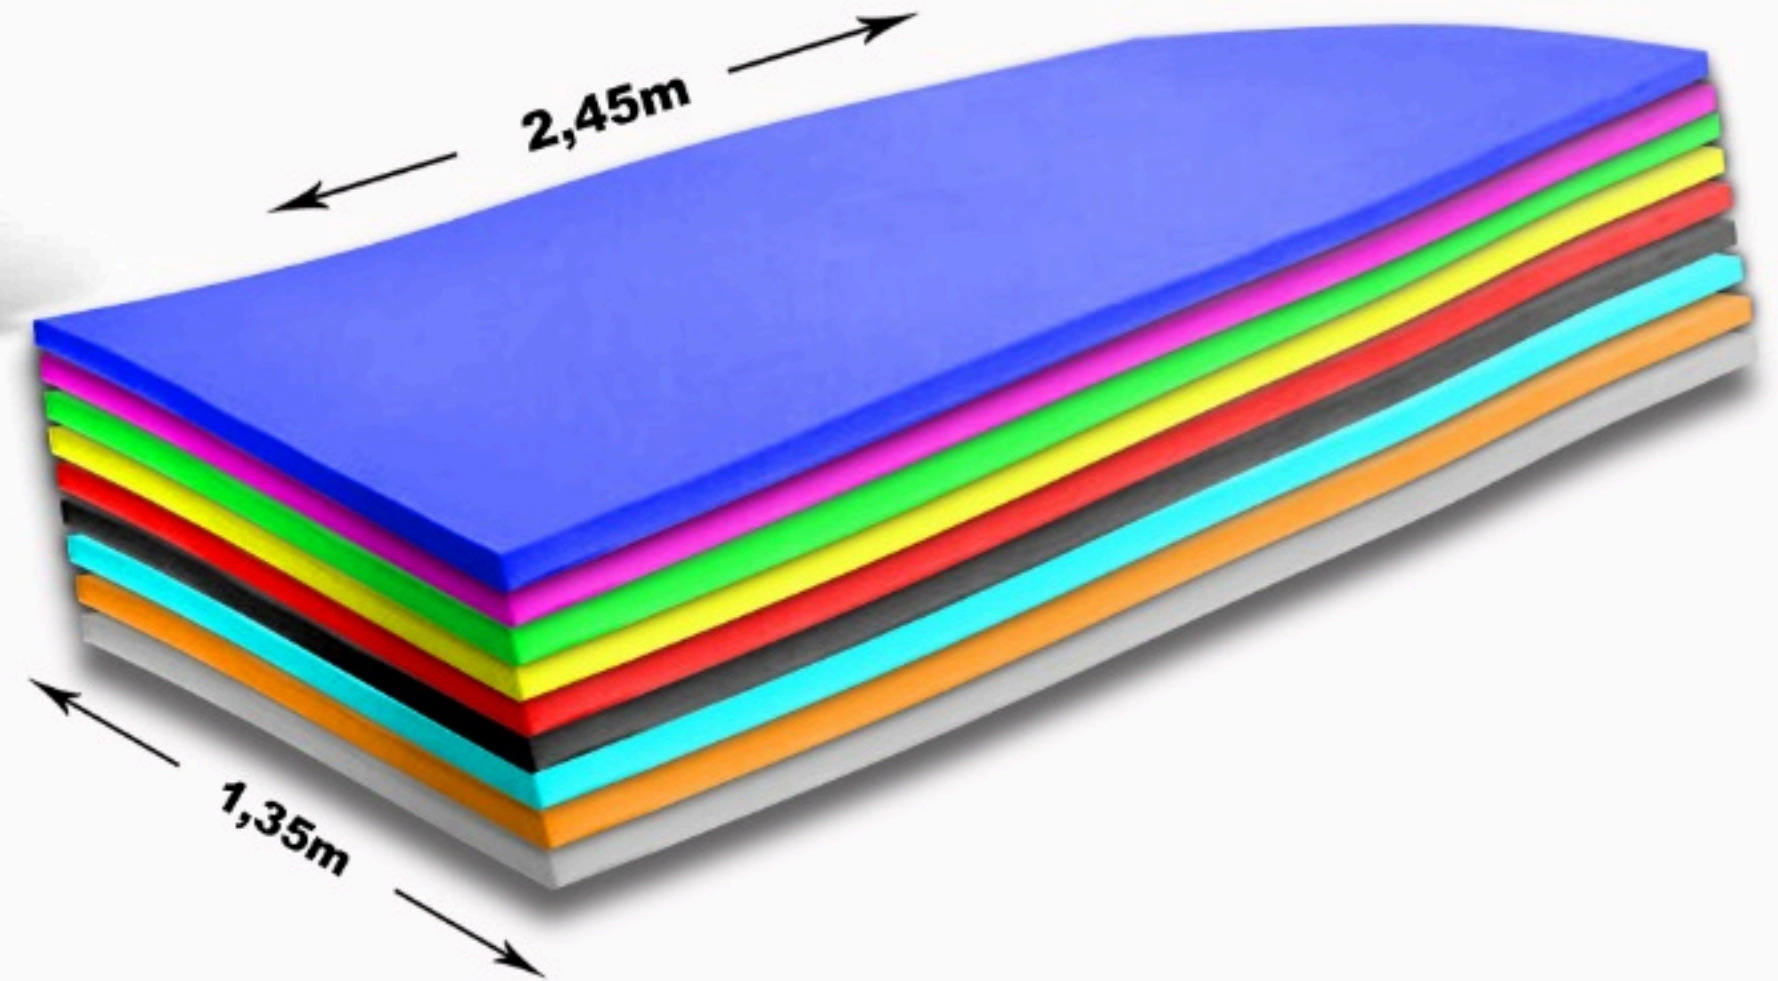

CATÁLOGO DE PRODUCTOS

TATAMES

1,00 X1,00 m

30 x 30 cm

50X50 cm

2,00 x 1,00 m

CORES DISPONIVEIS

TATAME COLCHONETE

CORES DISPONIVEIS

PLACA ANA BELA SBR

ESPESSURA :
12 MM INICIAL
18 MM FINAL

ESTAMPO

CORES DISPONIVEIS

PLACA SUPER LEVE

CORES DISPONIVEIS

SOLADO

solado colmeia

solado canelado

CORES DISPONIVEIS

SUPER LEVE RODO

1,45 X 2,65 m

PLACA DE EVA PARA RODO

CORES DISPONIVEIS

PALMILHAS DE EVA

variedades de
tamanhos:
1,25m x 1,45m
1,40m x 2,50m
1,02m x 1,22m
1,00m x 1,50m
1,00m x 2,50m
1,50m x 2,60m

BOBINAS DE 1,00 OU 1,40 M

CORES DISPONIVEIS

BOBINAS

1,00 m
ou
1,40 m

CORES DISPONIVEIS

- | | | | | | | | | | | | | | | | | | | |
|------------|-------|-----------|--------------|----------|---------|------------|----------------|---------|---------------|---------|-----------|--------|-------|------|-------|--------|-------------|-------|
| | | | | | | | | | | | | | | | | | | |
| AZUL ROYAL | LILÁS | BERINJELA | AZUL MARINHO | VERMELHO | AZUL BB | VERDE ÁGUA | VERDE BANDEIRA | AMARELO | VERDE MILITAR | ROSA BB | ROSA PINK | MARROM | PRETO | BEGE | CINZA | SALMÃO | VERDE LIMÃO | AREIA |