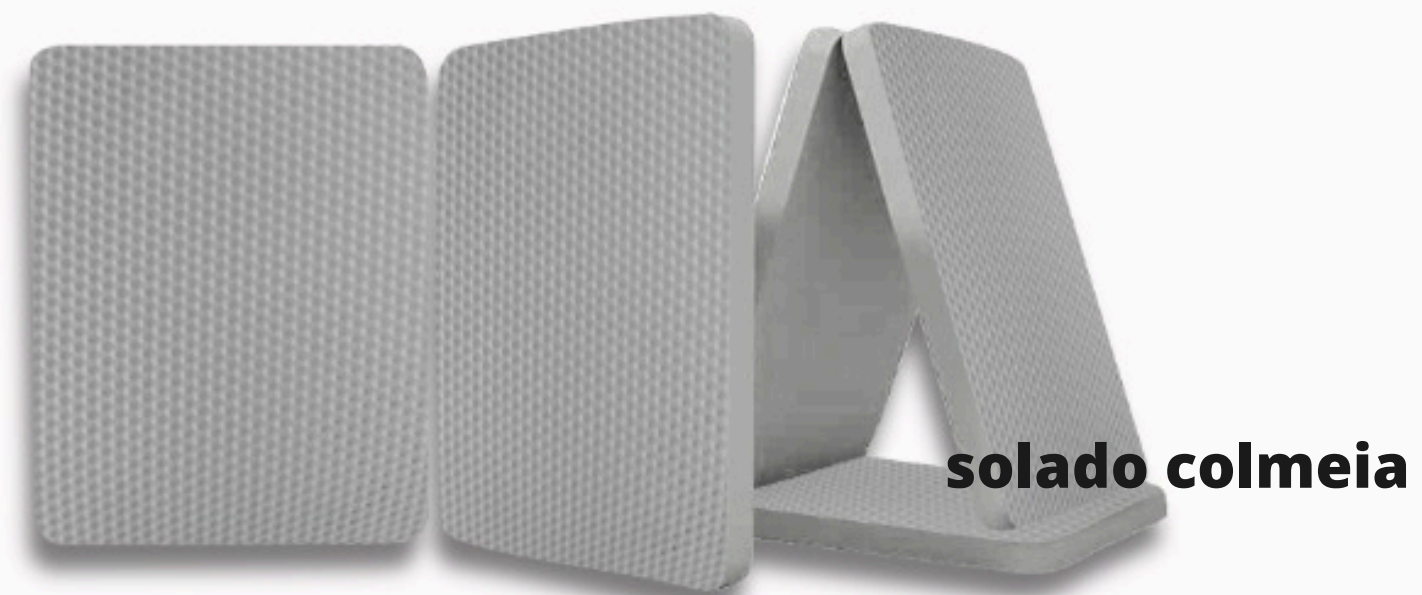

CORES DISPONIVEIS

PLACA ANA BELA SBR

ESPESSURA :
12 MM INICIAL
18 MM FINAL

ESTAMPO

CORES DISPONIVEIS

PLACA SUPER LEVE

CORES DISPONIVEIS

SOLADO

solado colmeia

solado canelado

CORES DISPONIVEIS

SUPER LEVE RODO

1,45 X 2,65 m

PLACA DE EVA PARA RODO

CORES DISPONIVEIS

PALMILHAS DE EVA

variedades de
tamanhos:
1,25m x 1,45m
1,40m x 2,50m
1,02m x 1,22m
1,00m x 1,50m
1,00m x 2,50m
1,50m x 2,60m

BOBINAS DE 1,00 OU 1,40 M

CORES DISPONIVEIS

BOBINAS

1,00 m
ou
1,40 m

CORES DISPONIVEIS

- | | | | | | | | | | | | | | | | | | | |
|------------|-------|-----------|--------------|----------|---------|------------|----------------|---------|---------------|---------|-----------|--------|-------|------|-------|--------|-------------|-------|
| | | | | | | | | | | | | | | | | | | |
| AZUL ROYAL | LILÁS | BERINJELA | AZUL MARINHO | VERMELHO | AZUL BB | VERDE ÁGUA | VERDE BANDEIRA | AMARELO | VERDE MILITAR | ROSA BB | ROSA PINK | MARROM | PRETO | BEGE | CINZA | SALMÃO | VERDE LIMÃO | AREIA |