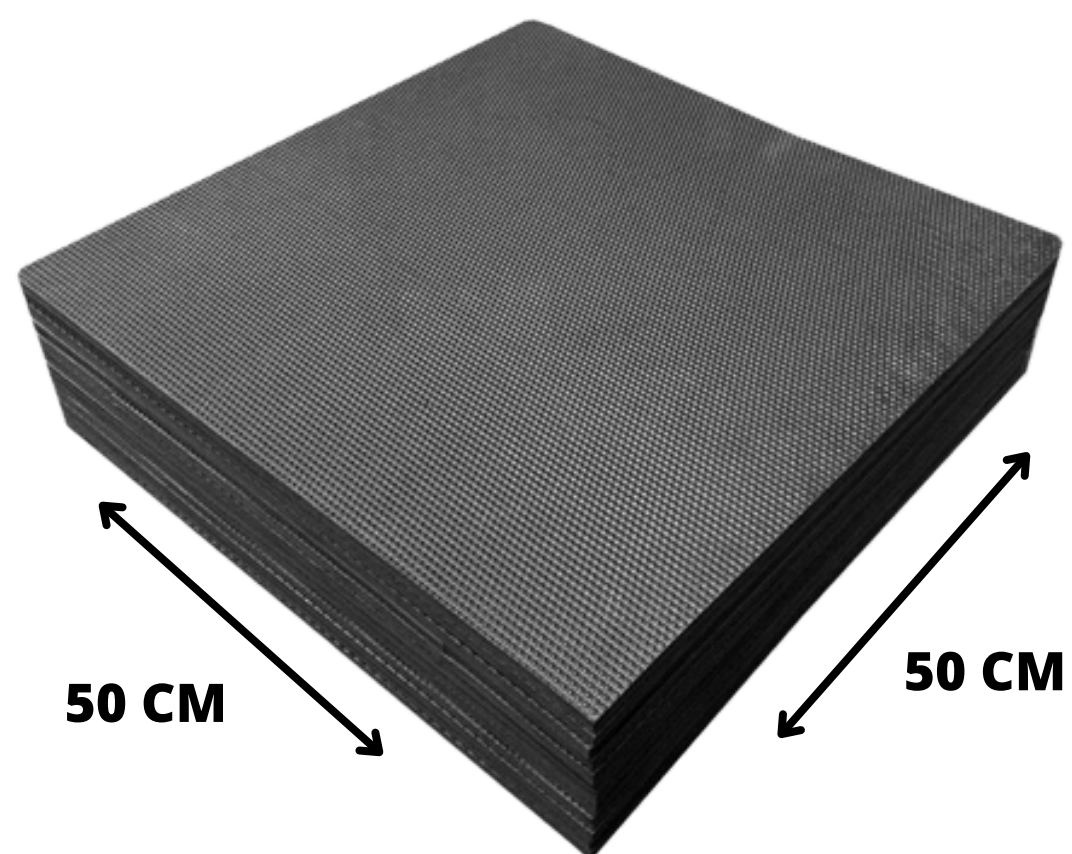

CORES DISPONIVEIS

PLACA ANA BELA SBR

ESPESSURA :
12 MM INICIAL
18 MM FINAL

ESTAMPO

CORES DISPONIVEIS

PLACA SUPER LEVE

CORES DISPONIVEIS

SOLADO

solado colmeia

solado canelado

CORES DISPONIVEIS

SUPER LEVE RODO

1,45 X 2,65 m

PLACA DE EVA PARA RODO

CORES DISPONIVEIS

PALMILHAS DE EVA

variedades de
tamanhos:
1,25m x 1,45m
1,40m x 2,50m
1,02m x 1,22m
1,00m x 1,50m
1,00m x 2,50m
1,50m x 2,60m

BOBINAS DE 1,00 OU 1,40 M

CORES DISPONIVEIS

BOBINAS

1,00 m
ou
1,40 m

CORES DISPONIVEIS

- | | | | | | | | | | | | | | | | | | | |
|------------|-------|-----------|--------------|----------|---------|------------|----------------|---------|---------------|---------|-----------|--------|-------|------|-------|--------|-------------|-------|
| | | | | | | | | | | | | | | | | | | |
| AZUL ROYAL | LILÁS | BERINJELA | AZUL MARINHO | VERMELHO | AZUL BB | VERDE ÁGUA | VERDE BANDEIRA | AMARELO | VERDE MILITAR | ROSA BB | ROSA PINK | MARROM | PRETO | BEGE | CINZA | SALMÃO | VERDE LIMÃO | AREIA |

PISO DE ACADEMIA

COR DISPONIVEL

**10 mm
ou
15 mm**

MIOLOS DE EVA

CORES DISPONIVEIS

**SOLICITE
ORÇAMENTO COM
NOSSOS
CONSULTORES!**

 **nacionalborrachasind**