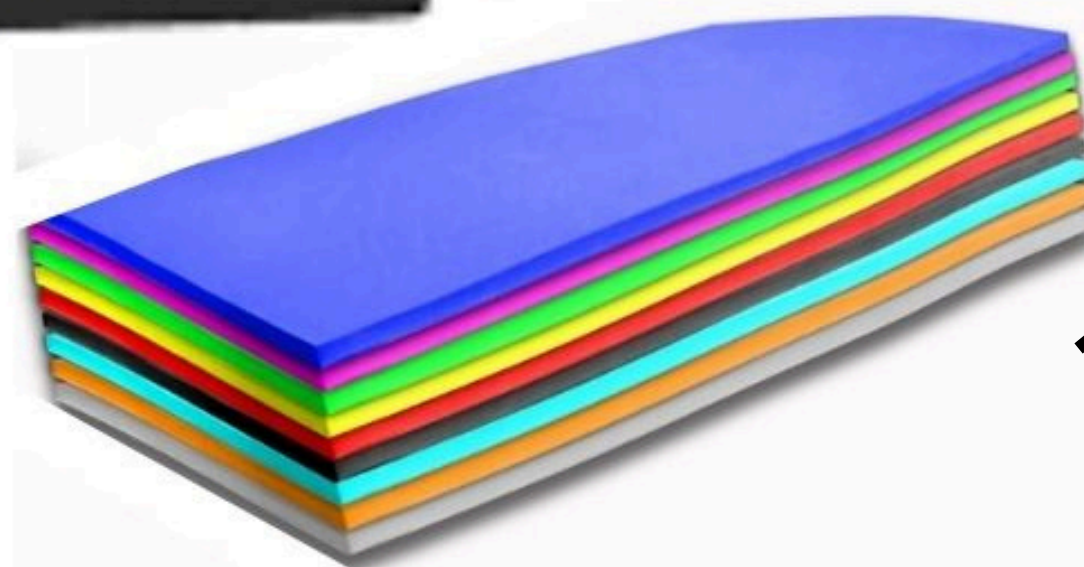

CORES DISPONIVEIS

PLACA ANA BELA SBR

ESPESSURA :
12 MM INICIAL
18 MM FINAL

ESTAMPO

CORES DISPONIVEIS

PLACA SUPER LEVE

CORES DISPONIVEIS

SOLADO

solado colmeia

solado canelado

CORES DISPONIVEIS

SUPER LEVE RODO

1,45 X 2,65 m

PLACA DE EVA PARA RODO

CORES DISPONIVEIS

PALMILHAS DE EVA

variedades de
tamanhos:
1,25m x 1,45m
1,40m x 2,50m
1,02m x 1,22m
1,00m x 1,50m
1,00m x 2,50m
1,50m x 2,60m

BOBINAS DE 1,00 OU 1,40 M

CORES DISPONIVEIS

BOBINAS

1,00 m
ou
1,40 m

CORES DISPONIVEIS

- | | | | | | | | | | | | | | | | | | | |
|------------|-------|-----------|--------------|----------|---------|------------|----------------|---------|---------------|---------|-----------|--------|-------|------|-------|--------|-------------|-------|
| | | | | | | | | | | | | | | | | | | |
| AZUL ROYAL | LILÁS | BERINJELA | AZUL MARINHO | VERMELHO | AZUL BB | VERDE ÁGUA | VERDE BANDEIRA | AMARELO | VERDE MILITAR | ROSA BB | ROSA PINK | MARROM | PRETO | BEGE | CINZA | SALMÃO | VERDE LIMÃO | AREIA |