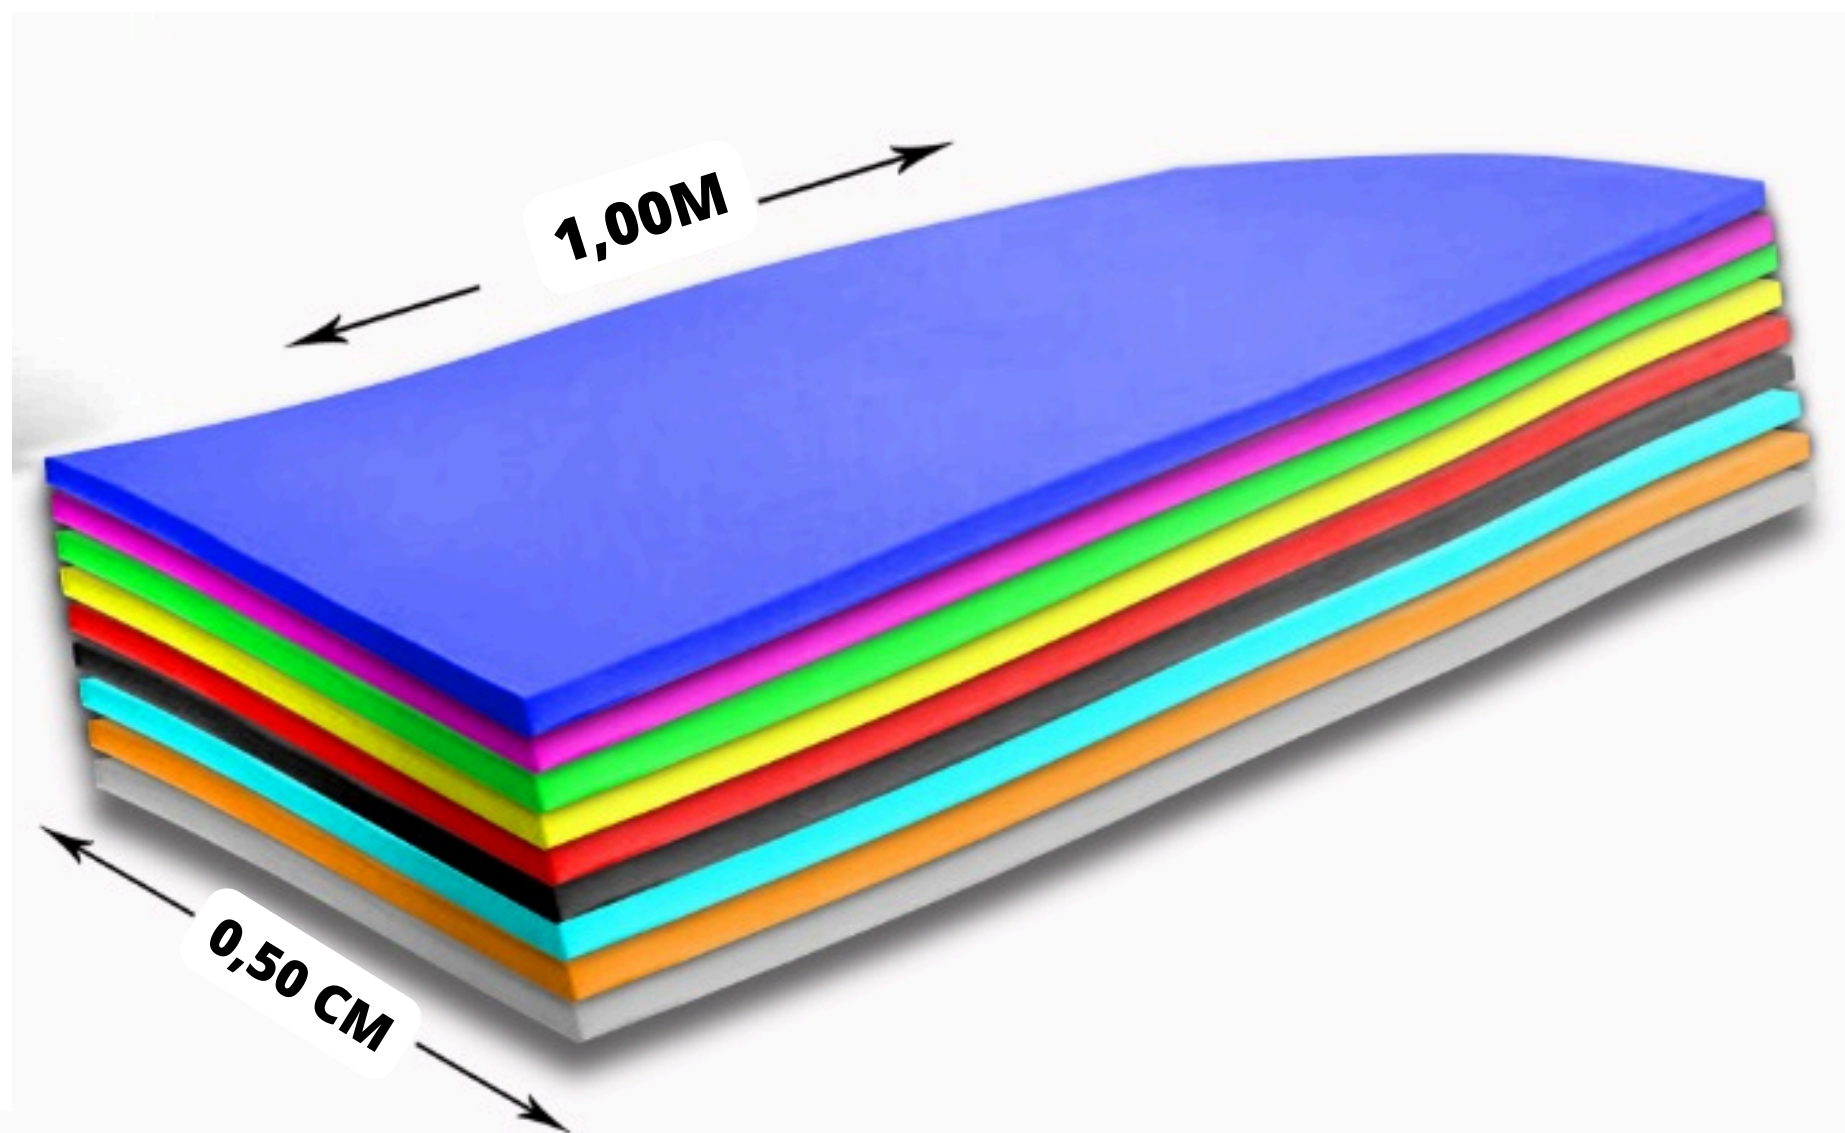

CATÁLOGO DE PRODUCTOS

TATAMES

1,00 X1,00 m

30 x 30 cm

50X50 cm

2,00 x 1,00 m

CORES DISPONIVEIS

TATAME COLCHONETE

CORES DISPONIVEIS

PLACA ANA BELA SBR

ESPESSURA :
12 MM INICIAL
18 MM FINAL

ESTAMPO

CORES DISPONIVEIS

PLACA SUPER LEVE

CORES DISPONIVEIS

SOLADO

solado colmeia

solado canelado

CORES DISPONIVEIS

SUPER LEVE RODO

1,45 X 2,65 m

PLACA DE EVA PARA RODO

CORES DISPONIVEIS

PALMILHAS DE EVA

variedades de
tamanhos:
1,25m x 1,45m
1,40m x 2,50m
1,02m x 1,22m
1,00m x 1,50m
1,00m x 2,50m
1,50m x 2,60m

BOBINAS DE 1,00 OU 1,40 M

CORES DISPONIVEIS

BOBINAS

1,00 m
ou
1,40 m

CORES DISPONIVEIS

- | | | | | | | | | | | | | | | | | | | |
|------------|-------|-----------|--------------|----------|---------|------------|----------------|---------|---------------|---------|-----------|--------|-------|------|-------|--------|-------------|-------|
| | | | | | | | | | | | | | | | | | | |
| AZUL ROYAL | LILÁS | BERINJELA | AZUL MARINHO | VERMELHO | AZUL BB | VERDE ÁGUA | VERDE BANDEIRA | AMARELO | VERDE MILITAR | ROSA BB | ROSA PINK | MARROM | PRETO | BEGE | CINZA | SALMÃO | VERDE LIMÃO | AREIA |