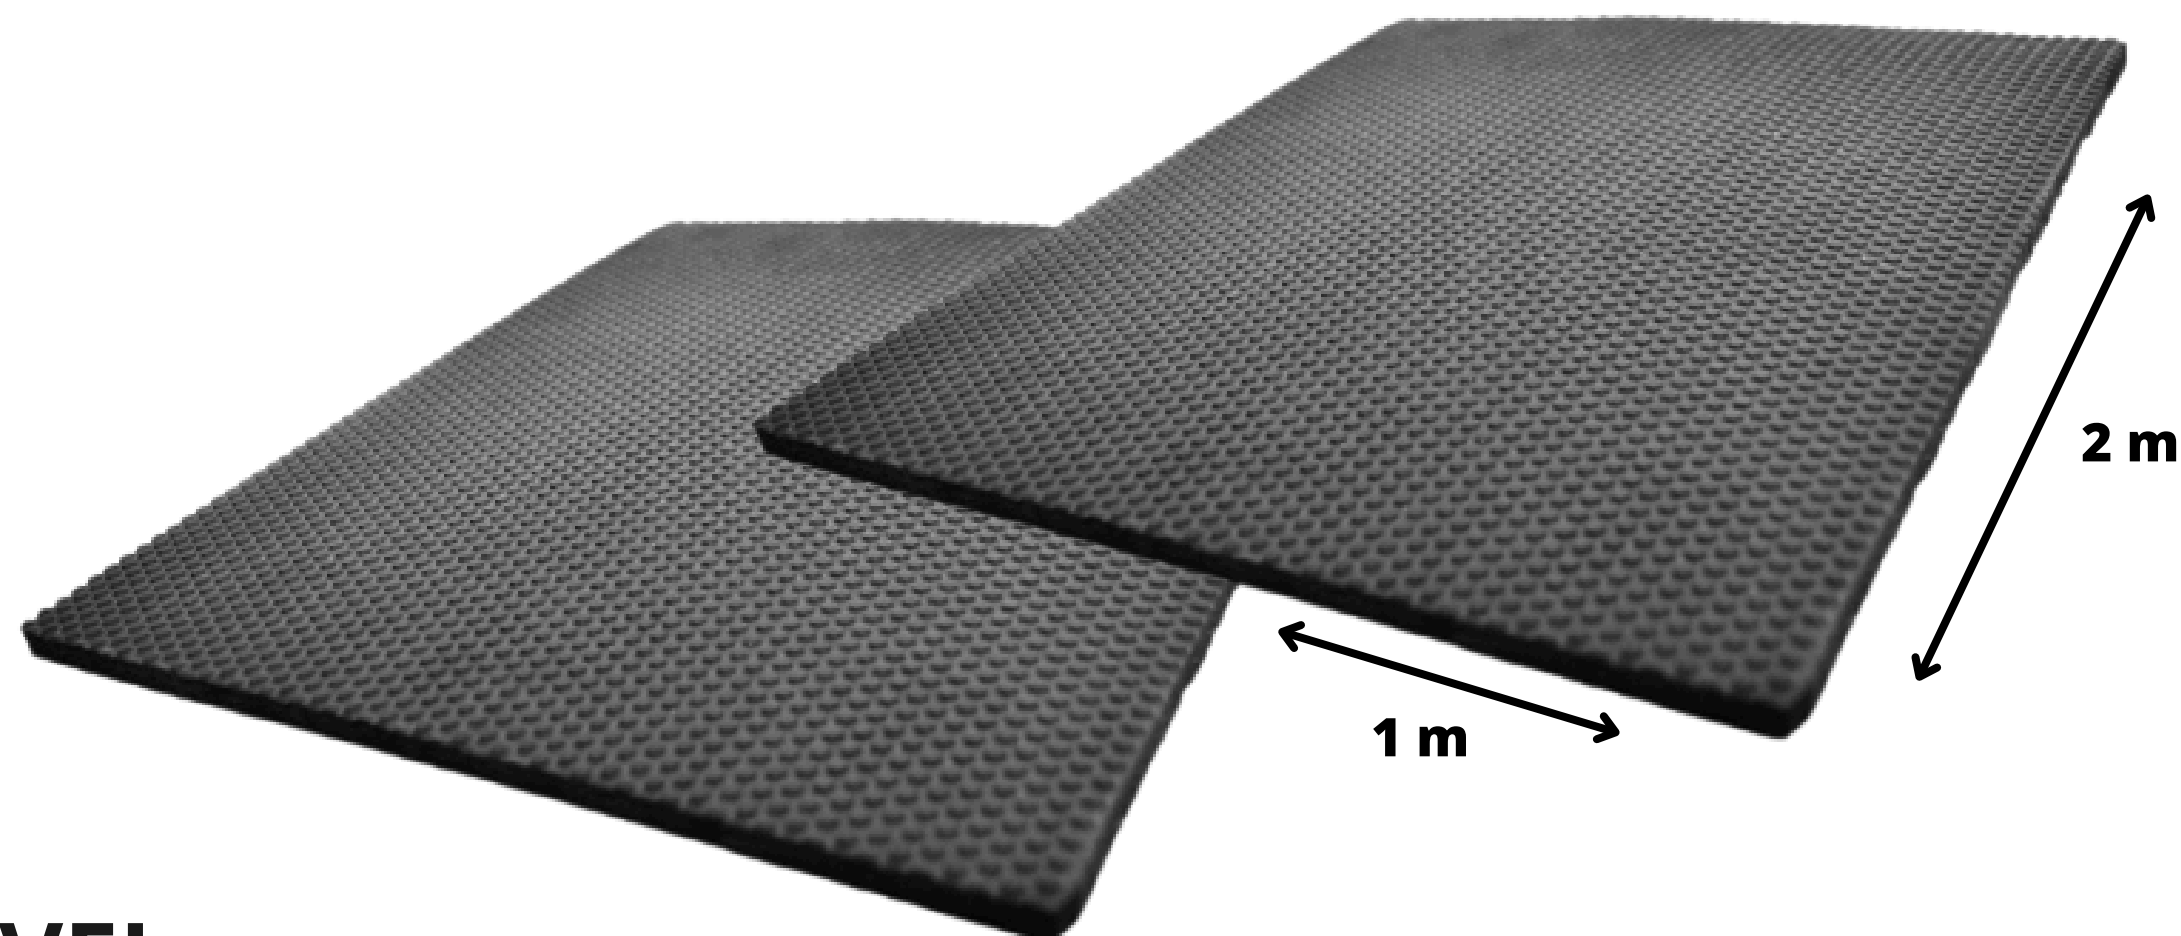

PISO DE ACADEMIA

COR DISPONIVEL

**10 mm
ou
15 mm**