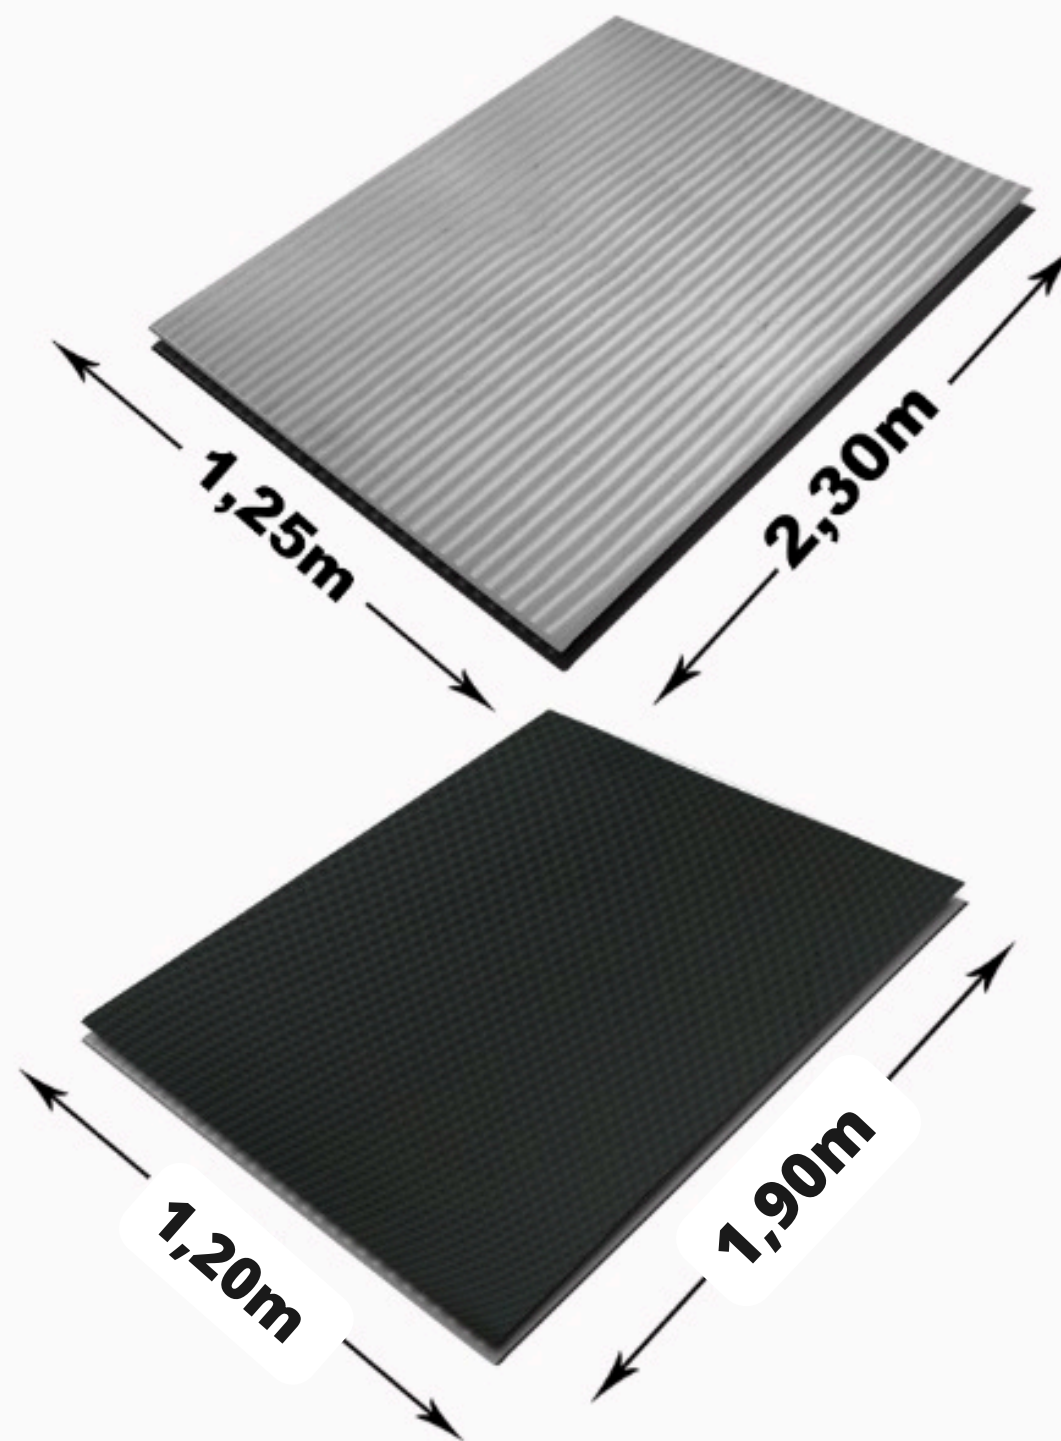

CATÁLOGO DE PRODUCTOS

TATAMES

1,00 X1,00 m

30 x 30 cm

50X50 cm

2,00 x 1,00 m

CORES DISPONIVEIS

TATAME COLCHONETE

CORES DISPONIVEIS

PLACA ANA BELA SBR

ESPESSURA :
12 MM INICIAL
18 MM FINAL

ESTAMPO

CORES DISPONIVEIS

PLACA SUPER LEVE

CORES DISPONIVEIS

SOLADO

solado colmeia

solado canelado

CORES DISPONIVEIS

SUPER LEVE RODO

1,45 X 2,65 m

PLACA DE EVA PARA RODO

CORES DISPONIVEIS

PALMILHAS DE EVA

variedades de
tamanhos:
1,25m x 1,45m
1,40m x 2,50m
1,02m x 1,22m
1,00m x 1,50m
1,00m x 2,50m
1,50m x 2,60m

BOBINAS DE 1,00 OU 1,40 M

CORES DISPONIVEIS

BOBINAS

1,00 m
ou
1,40 m

CORES DISPONIVEIS

- | | | | | | | | | | | | | | | | | | | |
|------------|-------|-----------|--------------|----------|---------|------------|----------------|---------|---------------|---------|-----------|--------|-------|------|-------|--------|-------------|-------|
| | | | | | | | | | | | | | | | | | | |
| AZUL ROYAL | LILÁS | BERINJELA | AZUL MARINHO | VERMELHO | AZUL BB | VERDE ÁGUA | VERDE BANDEIRA | AMARELO | VERDE MILITAR | ROSA BB | ROSA PINK | MARROM | PRETO | BEGE | CINZA | SALMÃO | VERDE LIMÃO | AREIA |