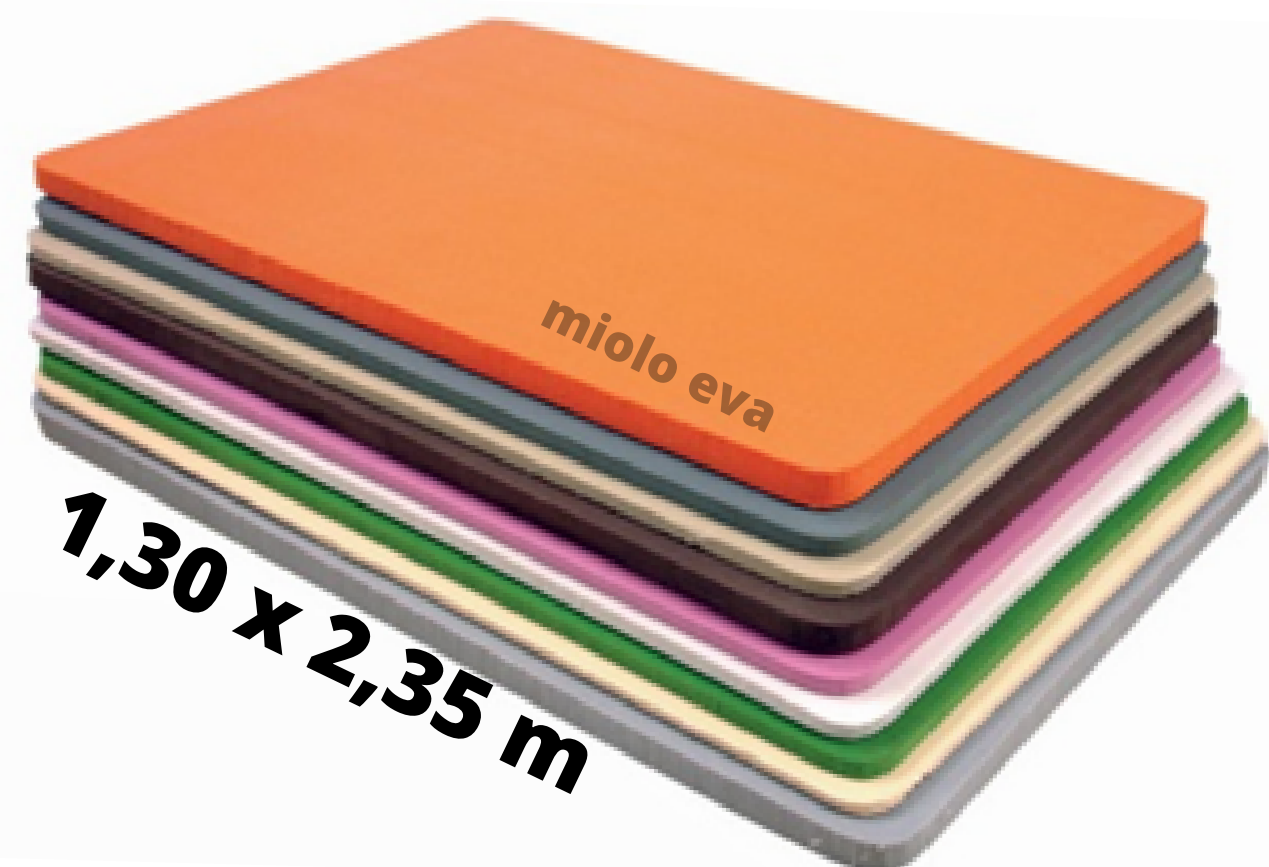

solado colmeia

solado canelado

CORES DISPONIVEIS

SUPER LEVE RODO

1,45 X 2,65 m

PLACA DE EVA PARA RODO

CORES DISPONIVEIS

PALMILHAS DE EVA

variedades de
tamanhos:
1,25m x 1,45m
1,40m x 2,50m
1,02m x 1,22m
1,00m x 1,50m
1,00m x 2,50m
1,50m x 2,60m

BOBINAS DE 1,00 OU 1,40 M

CORES DISPONIVEIS

BOBINAS

1,00 m
ou
1,40 m

CORES DISPONIVEIS

- | | | | | | | | | | | | | | | | | | | |
|------------|-------|-----------|--------------|----------|---------|------------|----------------|---------|---------------|---------|-----------|--------|-------|------|-------|--------|-------------|-------|
| | | | | | | | | | | | | | | | | | | |
| AZUL ROYAL | LILÁS | BERINJELA | AZUL MARINHO | VERMELHO | AZUL BB | VERDE ÁGUA | VERDE BANDEIRA | AMARELO | VERDE MILITAR | ROSA BB | ROSA PINK | MARROM | PRETO | BEGE | CINZA | SALMÃO | VERDE LIMÃO | AREIA |

PISO DE ACADEMIA

COR DISPONIVEL

**10 mm
ou
15 mm**

MIOLOS DE EVA

CORES DISPONIVEIS

**SOLICITE
ORÇAMENTO COM
NOSSOS
CONSULTORES!**

 **nacionalborrachasind**