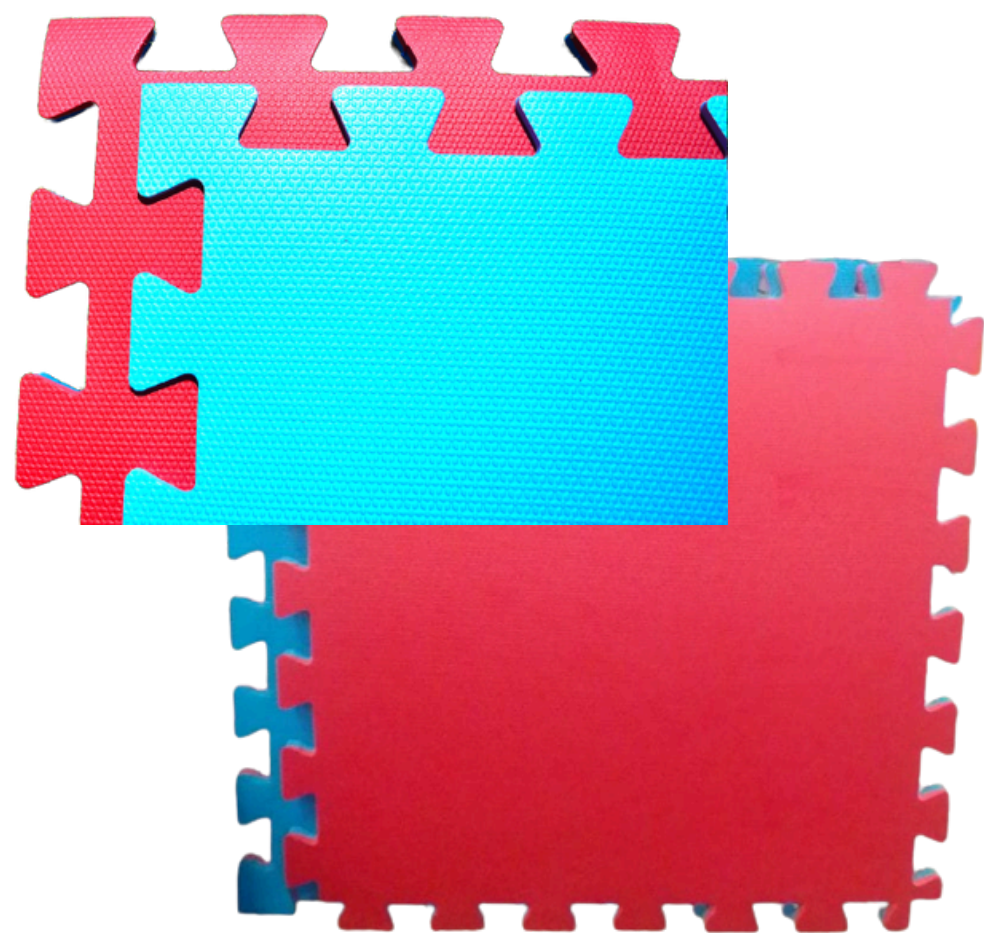

CATÁLOGO DE PRODUCTOS

TATAMES

1,00 X1,00 m

30 x 30 cm

50X50 cm

2,00 x 1,00 m

CORES DISPONIVEIS

TATAME COLCHONETE

CORES DISPONIVEIS

PLACA ANA BELA SBR

ESPESSURA :
12 MM INICIAL
18 MM FINAL

ESTAMPO

CORES DISPONIVEIS

PLACA SUPER LEVE

CORES DISPONIVEIS

SOLADO

solado colmeia

solado canelado

CORES DISPONIVEIS

SUPER LEVE RODO

1,45 X 2,65 m

PLACA DE EVA PARA RODO

CORES DISPONIVEIS

PALMILHAS DE EVA

variedades de
tamanhos:
1,25m x 1,45m
1,40m x 2,50m
1,02m x 1,22m
1,00m x 1,50m
1,00m x 2,50m
1,50m x 2,60m

BOBINAS DE 1,00 OU 1,40 M

CORES DISPONIVEIS

BOBINAS

1,00 m
ou
1,40 m

CORES DISPONIVEIS

- | | | | | | | | | | | | | | | | | | | |
|------------|-------|-----------|--------------|----------|---------|------------|----------------|---------|---------------|---------|-----------|--------|-------|------|-------|--------|-------------|-------|
| | | | | | | | | | | | | | | | | | | |
| AZUL ROYAL | LILÁS | BERINJELA | AZUL MARINHO | VERMELHO | AZUL BB | VERDE ÁGUA | VERDE BANDEIRA | AMARELO | VERDE MILITAR | ROSA BB | ROSA PINK | MARROM | PRETO | BEGE | CINZA | SALMÃO | VERDE LIMÃO | AREIA |