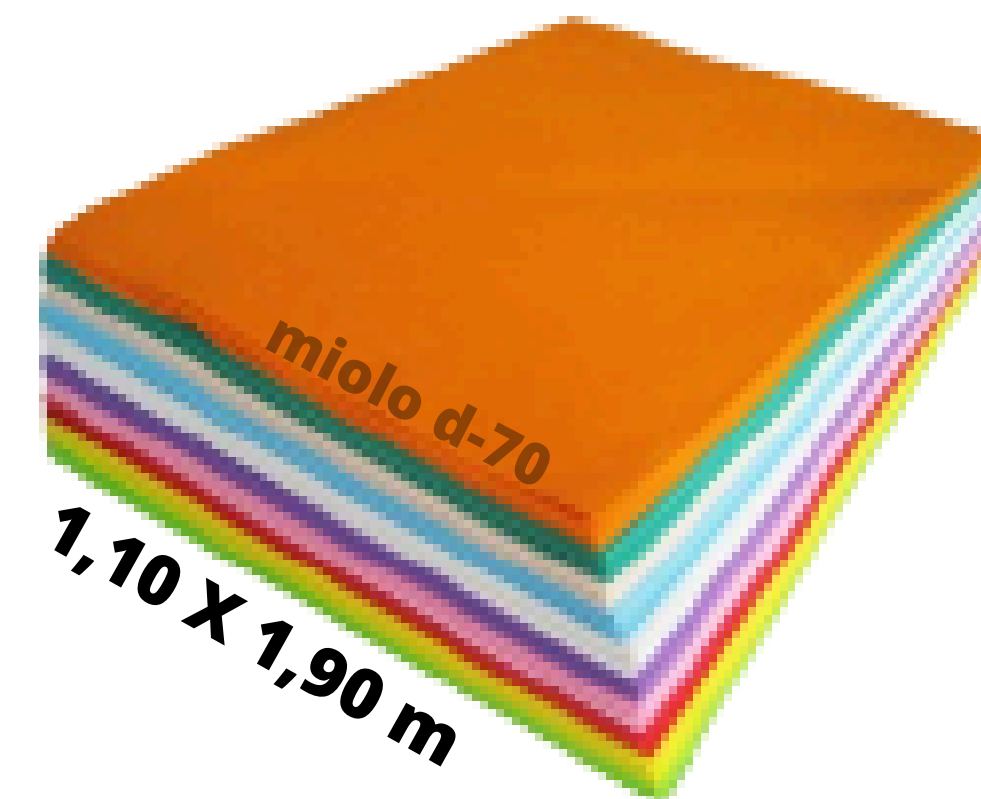

CATÁLOGO DE PRODUCTOS

TATAMES

1,00 X1,00 m

30 x 30 cm

50X50 cm

2,00 x 1,00 m

CORES DISPONIVEIS

TATAME COLCHONETE

solado colmeia

solado canelado

CORES DISPONIVEIS

SUPER LEVE RODO

1,45 X 2,65 m

PLACA DE EVA PARA RODO

CORES DISPONIVEIS

PALMILHAS DE EVA

variedades de
tamanhos:
1,25m x 1,45m
1,40m x 2,50m
1,02m x 1,22m
1,00m x 1,50m
1,00m x 2,50m
1,50m x 2,60m

BOBINAS DE 1,00 OU 1,40 M

CORES DISPONIVEIS

BOBINAS

1,00 m
ou
1,40 m

CORES DISPONIVEIS

- | | | | | | | | | | | | | | | | | | | |
|------------|-------|-----------|--------------|----------|---------|------------|----------------|---------|---------------|---------|-----------|--------|-------|------|-------|--------|-------------|-------|
| | | | | | | | | | | | | | | | | | | |
| AZUL ROYAL | LILÁS | BERINJELA | AZUL MARINHO | VERMELHO | AZUL BB | VERDE ÁGUA | VERDE BANDEIRA | AMARELO | VERDE MILITAR | ROSA BB | ROSA PINK | MARROM | PRETO | BEGE | CINZA | SALMÃO | VERDE LIMÃO | AREIA |

PISO DE ACADEMIA

COR DISPONIVEL

**10 mm
ou
15 mm**

MIOLOS DE EVA

CORES DISPONIVEIS

**SOLICITE
ORÇAMENTO COM
NOSSOS
CONSULTORES!**

 **nacionalborrachasind**