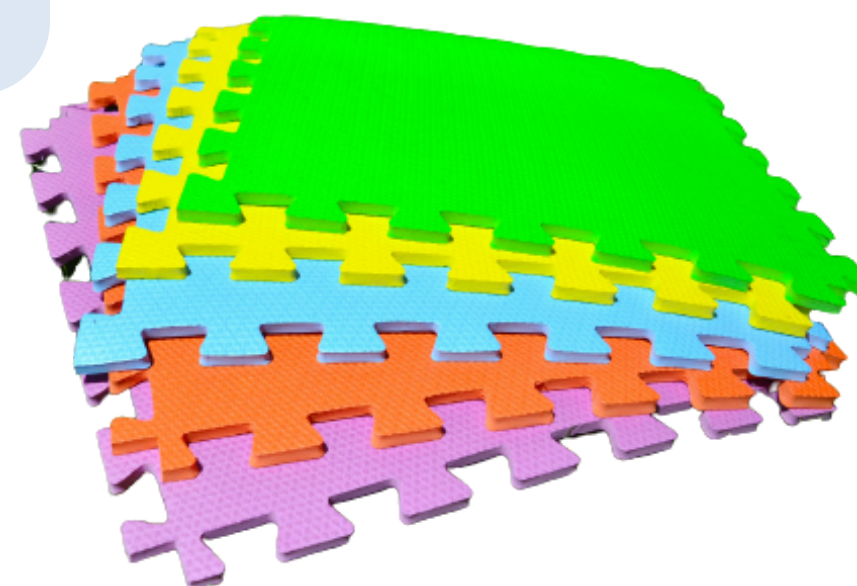

CATÁLOGO DE PRODUCTOS

TATAMES

1,00 X1,00 m

30 x 30 cm

50X50 cm

2,00 x 1,00 m

CORES DISPONIVEIS

TATAME COLCHONETE

CORES DISPONIVEIS

PLACA ANA BELA SBR

ESPESSURA :
12 MM INICIAL
18 MM FINAL

ESTAMPO

CORES DISPONIVEIS

PLACA SUPER LEVE

CORES DISPONIVEIS

SOLADO

solado colmeia

solado canelado

CORES DISPONIVEIS

SUPER LEVE RODO

1,45 X 2,65 m

PLACA DE EVA PARA RODO

CORES DISPONIVEIS

PALMILHAS DE EVA

variedades de
tamanhos:
1,25m x 1,45m
1,40m x 2,50m
1,02m x 1,22m
1,00m x 1,50m
1,00m x 2,50m
1,50m x 2,60m

BOBINAS DE 1,00 OU 1,40 M

CORES DISPONIVEIS

BOBINAS

1,00 m
ou
1,40 m

CORES DISPONIVEIS

- | | | | | | | | | | | | | | | | | | | |
|------------|-------|-----------|--------------|----------|---------|------------|----------------|---------|---------------|---------|-----------|--------|-------|------|-------|--------|-------------|-------|
| | | | | | | | | | | | | | | | | | | |
| AZUL ROYAL | LILÁS | BERINJELA | AZUL MARINHO | VERMELHO | AZUL BB | VERDE ÁGUA | VERDE BANDEIRA | AMARELO | VERDE MILITAR | ROSA BB | ROSA PINK | MARROM | PRETO | BEGE | CINZA | SALMÃO | VERDE LIMÃO | AREIA |