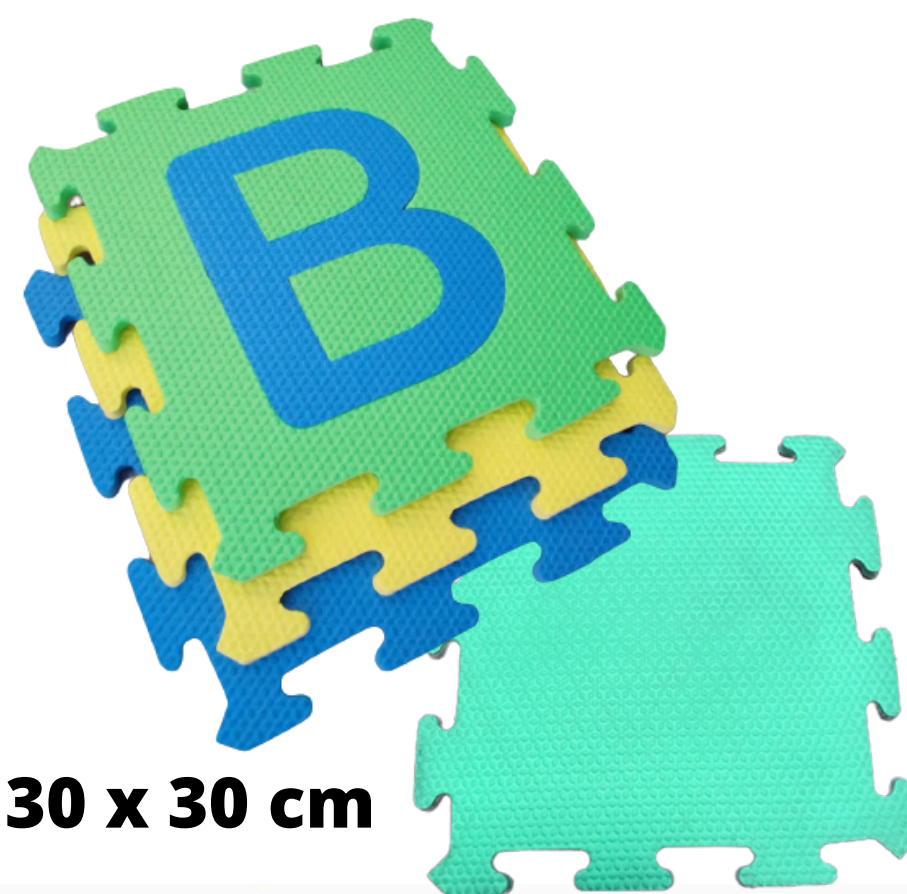

CATÁLOGO DE PRODUCTOS

TATAMES

1,00 X1,00 m

30 x 30 cm

50X50 cm

2,00 x 1,00 m

CORES DISPONIVEIS

TATAME COLCHONETE

CORES DISPONIVEIS

PLACA ANA BELA SBR

ESPESSURA :
12 MM INICIAL
18 MM FINAL

ESTAMPO

CORES DISPONIVEIS

PLACA SUPER LEVE

CORES DISPONIVEIS

SOLADO

solado colmeia

solado canelado

CORES DISPONIVEIS

SUPER LEVE RODO

1,45 X 2,65 m

PLACA DE EVA PARA RODO

CORES DISPONIVEIS

PALMILHAS DE EVA

variedades de
tamanhos:
1,25m x 1,45m
1,40m x 2,50m
1,02m x 1,22m
1,00m x 1,50m
1,00m x 2,50m
1,50m x 2,60m

BOBINAS DE 1,00 OU 1,40 M

CORES DISPONIVEIS

BOBINAS

1,00 m
ou
1,40 m

CORES DISPONIVEIS

- | | | | | | | | | | | | | | | | | | | |
|------------|-------|-----------|--------------|----------|---------|------------|----------------|---------|---------------|---------|-----------|--------|-------|------|-------|--------|-------------|-------|
| | | | | | | | | | | | | | | | | | | |
| AZUL ROYAL | LILÁS | BERINJELA | AZUL MARINHO | VERMELHO | AZUL BB | VERDE ÁGUA | VERDE BANDEIRA | AMARELO | VERDE MILITAR | ROSA BB | ROSA PINK | MARROM | PRETO | BEGE | CINZA | SALMÃO | VERDE LIMÃO | AREIA |